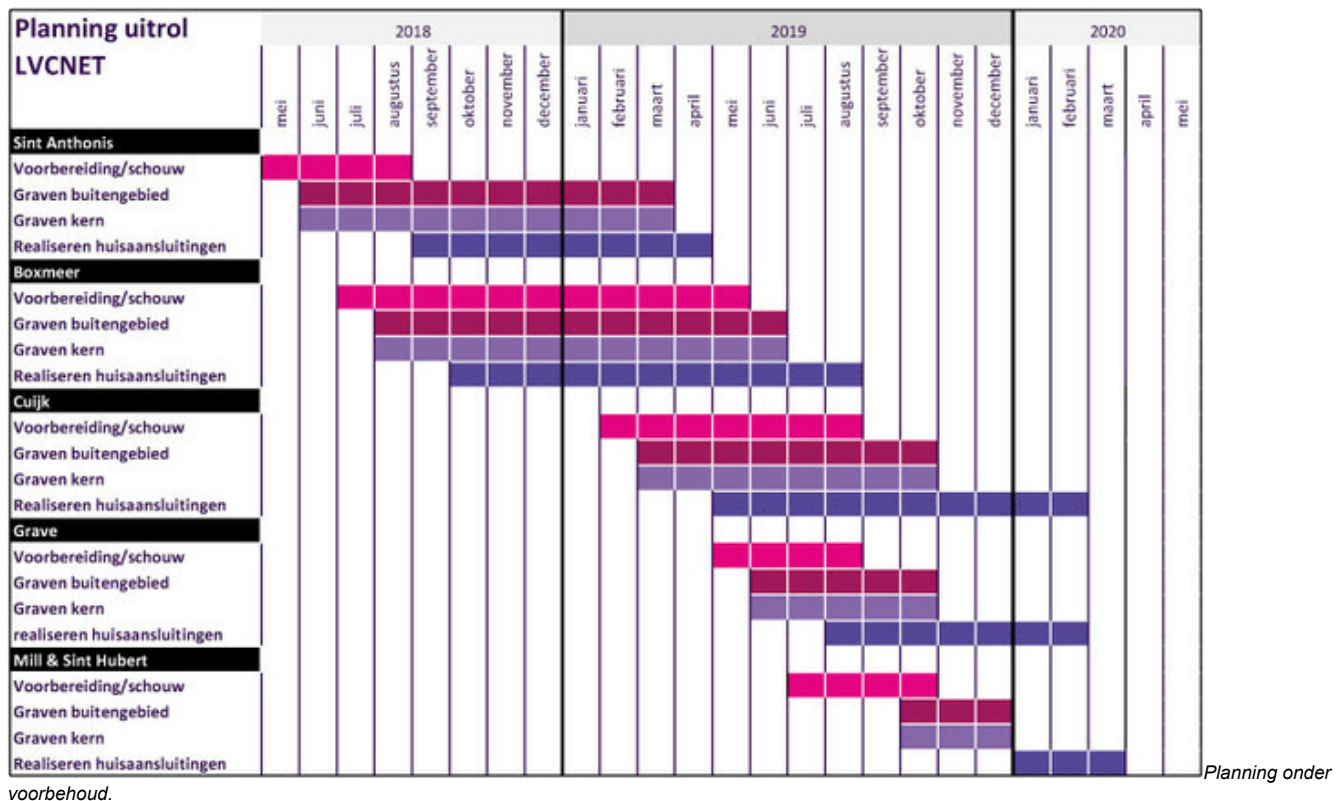

Nieuwsbrief niet goed leesbaar? [Klik hier](#).

Glasvezel voor alle kernen,
bedrijventerreinen en buitengebieden.

Zoals u wellicht vernomen hebt gaat de firma E-Fiber het glasvezelnetwerk aanleggen in het Land van Cuijk. E-Fiber heeft onlangs ook in de gemeente Boekel, Bernheze en Landerd een glasvezelnetwerk gerealiseerd. Voor de aanleg hebben zij de firma SPIE uit Oss gecontracteerd. Deze multinational legt al sinds 2006 glasvezelnetwerken aan in Nederland, onder andere in opdracht van KPN. Beide bedrijven stellen zich in de komende nieuwsbrieven aan u voor.

Even voorstellen

Wij zijn E-Fiber. Wij leggen het glasvezelnetwerk aan zodat iedereen in het Land van Cuijk gebruik kan maken van glasvezel. Dit is hard nodig, want we gebruiken met 'n allen steeds meer data en een snelle betrouwbare verbinding is daarvoor onmisbaar. En nu mogen we, samen met onze aannemer SPIE, aan de slag in het Land van Cuijk.

Aan de slag

In totaal worden er ruim 41.000 adressen aangesloten op het glasvezelnetwerk. Dit is een flinke klus, dus de graafwerkzaamheden worden in verschillende fases uitgevoerd. We gaan op korte termijn starten in Sint Anthonis en de andere gemeenten volgen hierna. Zie hieronder onze planning: